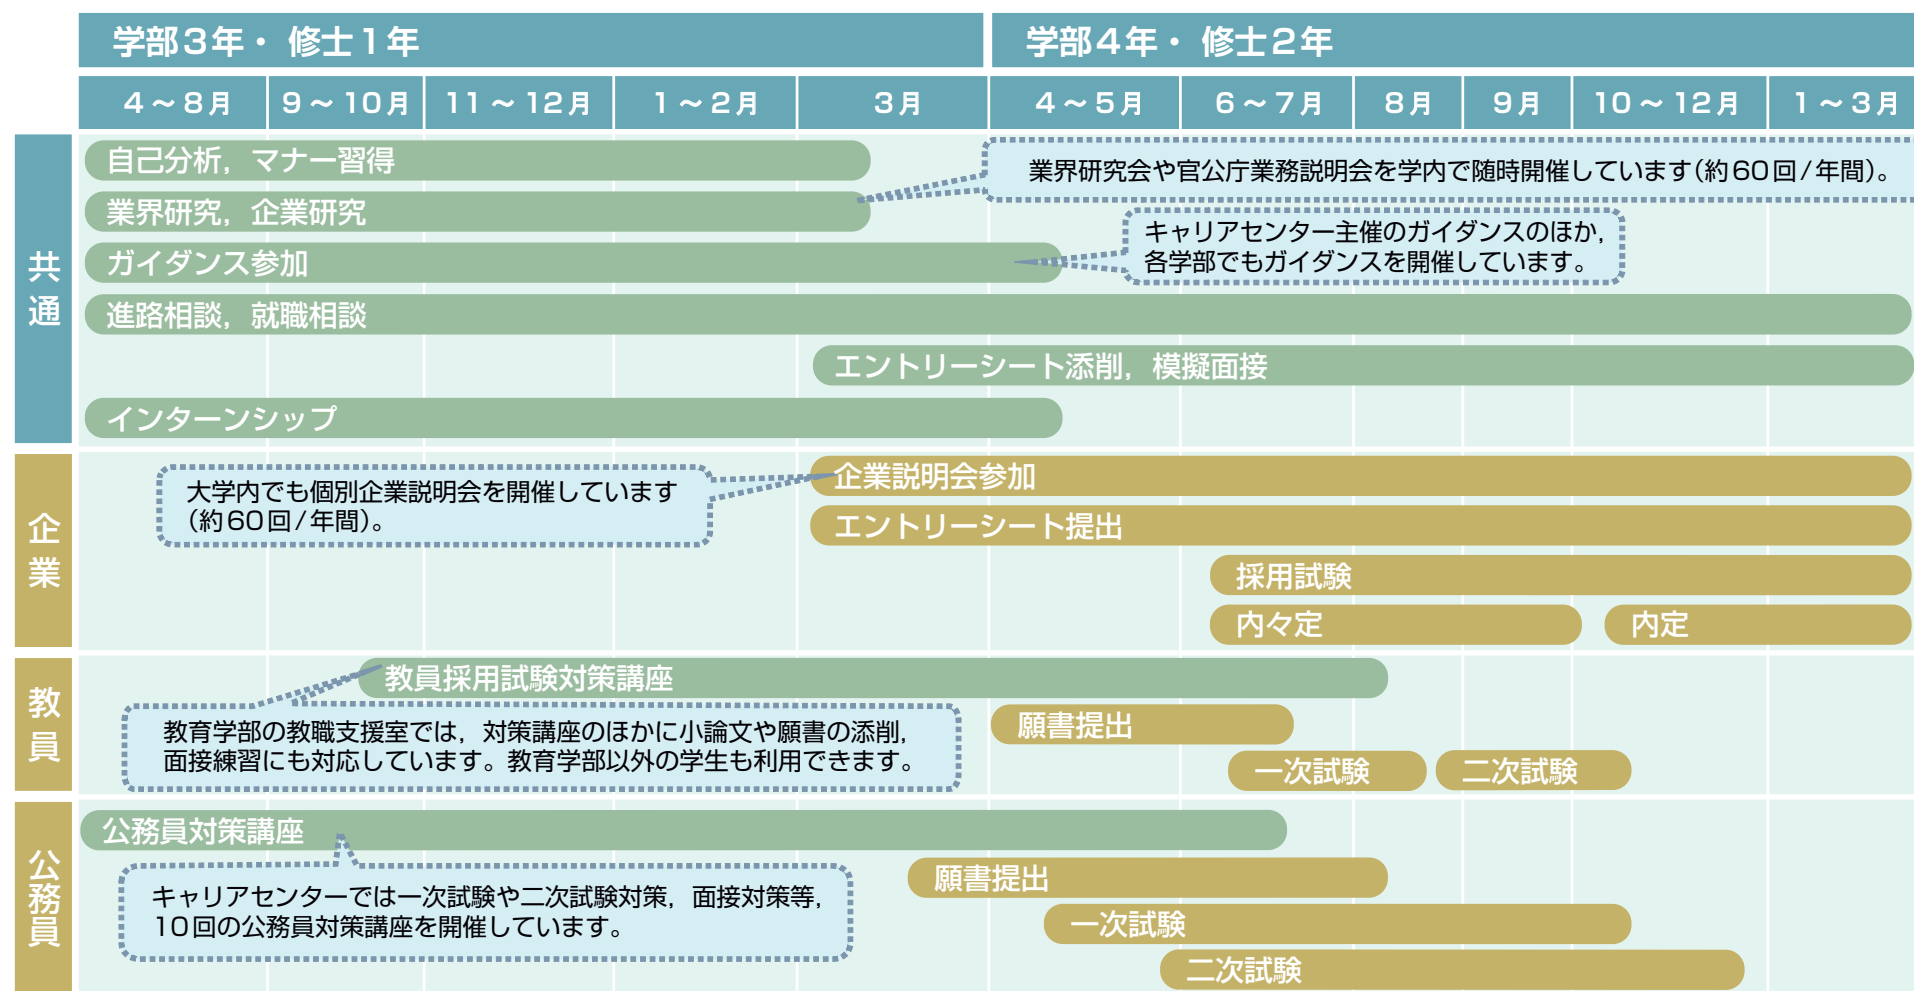

保健学科へは、出張相談も行っています。

キャリアセンターカウンター

ガイダンス・企業説明会

民間企業・公務員・教職といった志望分野別にガイダンスを開催しています。さらに業界研究を主眼とするガイダンスも、年間を通して多数実施しています。自己分析、志望する分野や企業の絞込み、履歴書やエントリーシートの書き方等事前準備を経て、就職活動は本格化していきます。

また、学内で開催する業界研究会や合同企業説明会も、さまざまな企業を知る機会となっています。

各種ガイダンス

就職活動のための一般的なガイダンスから、筆記試験や面接対策等きめ細やかなガイダンスを実施しています(約60回/年間)。

合同企業説明会

3月初旬、「弘前大学の学生を是非採用したい!」という企業約220社を全国から招いて開催しています。

就職活動スケジュール — 準備から内定までの流れ —

①

②

③

④

- ① 業界研究の一環のための企業見学会(8月頃)
- ② インターンシップ参加者のための事前研修会
- ③ インターンシップのための合同企業説明会を学内で開催
- ④ 専門のキャリアアドバイザー3名が常駐し, 相談や履歴書添削, 面接指導等に対応(約1,650件/年間)

キャリアセンターの利用について

学年・学部を問わず、どなたでも利用できます。
お気軽においでください。

■利用時間：月曜日～金曜日(祝日・年末年始等を除く)

授業期間中 9:15～18:00

休業期間中 9:15～17:00

■場所：総合教育棟1階(文京町キャンパス)

キャリアセンターホームページ

キャリアセンター主催の就職ガイダンスやセミナーの開催情報等、多岐にわたる就職情報を発信しています。また、先輩たちが就職した企業・団体も公開しています。

弘前大学キャリアセンター 検索

先輩たちの声

就職活動を終えた先輩たちから後輩へのメッセージの一部をご紹介します。