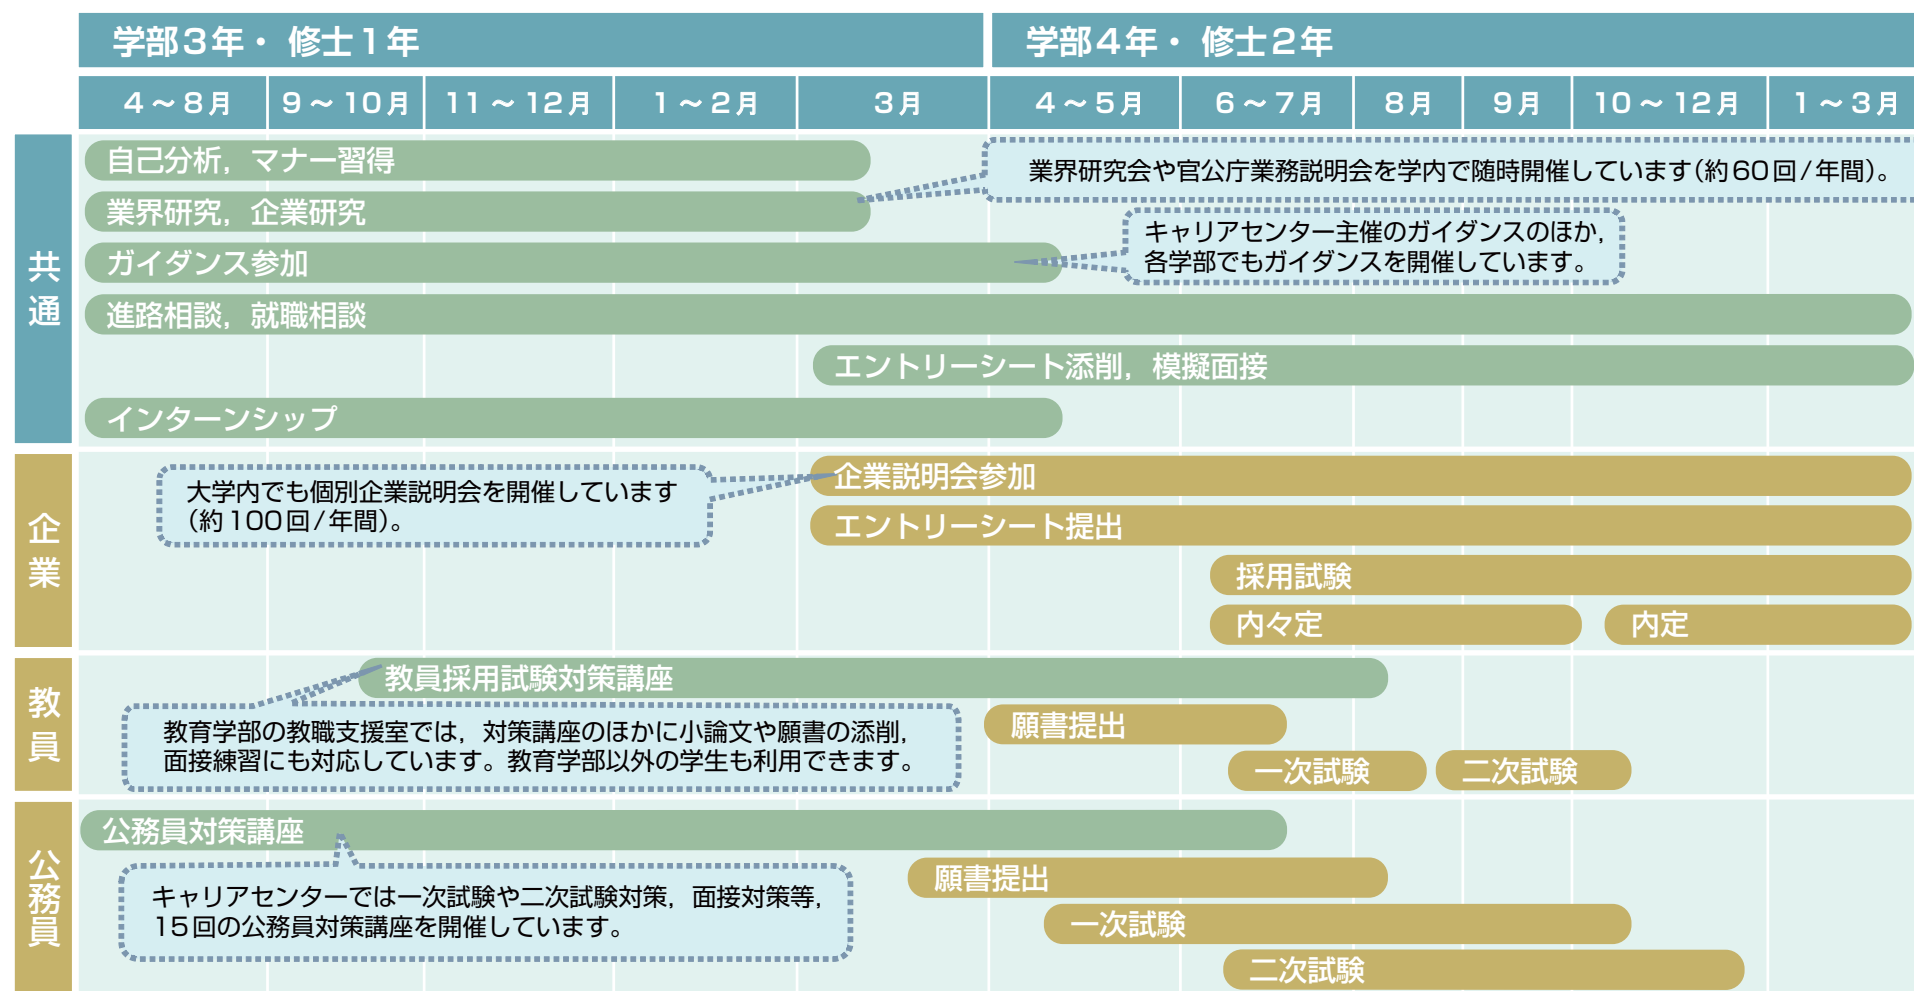

保健学科へは、出張相談も行っています。

キャリアセンターカウンター

ガイダンス・企業説明会

民間企業・公務員・教職といった志望分野別にガイダンスを開催しています。さらに業界研究を主眼とするガイダンスも、年間を通して多数実施しています。自己分析、志望する分野や企業の絞込み、履歴書やエントリーシートの書き方等事前準備を経て、就職活動は本格化していきます。

また、学内で開催する業界研究会や合同企業説明会も、さまざまな企業を知る機会となっています。

各種ガイダンス

就職活動のための一般的なガイダンスから、筆記試験や面接対策等きめ細やかなガイダンスを実施しています(約70回/年間)。

合同企業説明会

3月初旬、「弘前大学の学生を是非採用したい!」という企業約200社を全国から招いて開催しています。

就職活動スケジュール — 準備から内定までの流れ —

①

②

③

④

- ① 業界研究の一環のための企業見学会(8月頃)
- ② インターンシップ参加者のための事前研修会
- ③ インターンシップのための合同企業説明会を学内で開催
- ④ 専門のキャリアアドバイザー3名が常駐し, 相談や履歴書添削, 面接指導等に対応(約1,400件/年間)

キャリアセンターの利用について

学年・学部を問わず、どなたでも利用できます。
お気軽においでください。

■利用時間：月曜日～金曜日(祝日・年末年始等を除く)

授業期間中 9:15～18:00

休業期間中 9:15～17:00

■場所：総合教育棟1階(文京町キャンパス)

キャリアセンターホームページ

キャリアセンター主催の就職ガイダンスやセミナーの開催情報等、多岐にわたる就職情報を発信しています。
また、先輩たちが就職した企業・団体も公開しています。

弘前大学キャリアセンター 検索

先輩たちの声

就職活動を終えた先輩たちから後輩へのメッセージの一部をご紹介します。